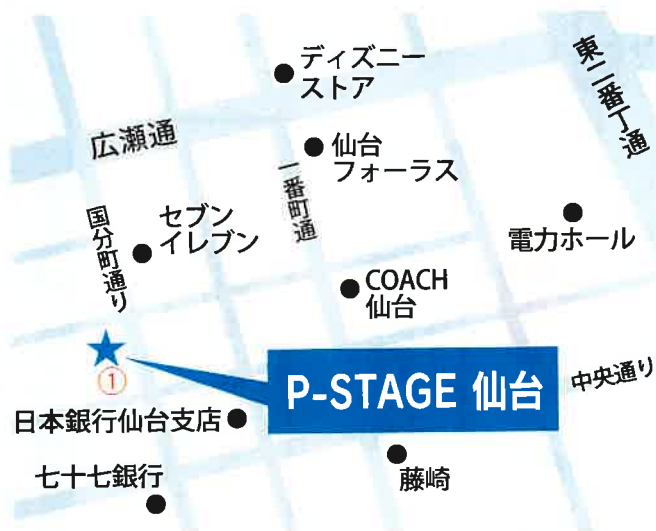

Ⓟ STAGE - 仙台

完全予約制・プロユーザー様向け施設

- 所在地 〒980-0803
仙台市青葉区国分町1-2-1
仙台フコク生命ビル1・2階
- 営業時間 10:00～17:30
- 休館日 日・月曜日/祝日
- 交通案内 仙台市地下鉄東西線
青葉通一番町より徒歩3分
- 提携駐車場 カシマパーキング国分町(地図①)
※満車時は別途ご案内します。
- 予約方法 弊社営業担当を通じて
事前にお申し込みください。

樹脂窓の良さを見て！触って！体感して！

2F

1F

窓断熱 比較展示コーナー

断熱性能の違いを7種類の窓で実験比較。
様々な仕様による性能の違いを体感できます。